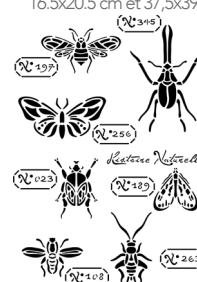

Apothicaire | D | 23,00 €
35x23 cm

Mme Boisseau | D | 23,00 €
35x23 cm

Toucan | E | 32,00 €
feuille gauche 24x36 cm toucan 5x6,5 cm

Ming | E | 32,00 €
frise 4,5x18 cm | héron 13x13 cm

Parfumerie de Grasse | D | 23,00 €
36x23 cm

Sweet Home | C | 17,00 €
33x24 cm

Joséphine | H | 62,00 €
69x43 cm
motif 10x14 cm

Cannage | E | 32,00 €
ou G | 53,00 €
16.5x20.5 cm et 37.5x39 cm

Bienvenue | B | 14,00 €
37x18 cm

Chocolat | B | 14,00 €
24x15 cm

Oeil de Paon | D | 23,00 €
7x10 cm et 12x18 cm

Histoire Naturelle | D' | 27,00 €
20x28 cm
papillon 9x4.5 cm
capricorne 11x8 cm

Volutes | C | 17,00 €
25.5x17 cm

Maison de Famille | C | 17,00 €
36.5x25 cm

Carnet de Voyage | F | 34,00 €
éléphant 16x12.5 cm
cachemire 30x16 cm