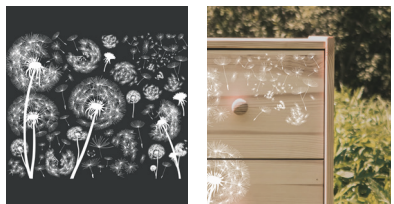

Pissenlits Blancs | B | 34,00 €
motif : 38x47 cm