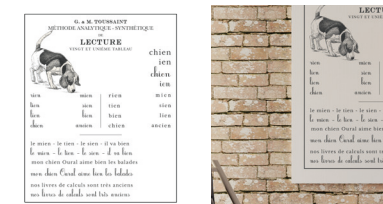

Horloge Rétro | B | 34,00 €
motif : Ø 38 cm

Numéros | A | 28,00 €
Neuf motifs : 7x8,3 cm

Étiquettes Vintage | A | 28,00 €
A4 - Cinq motifs

Marché aux Fleurs | C | 38,00 €
motif : 38x47 cm

Guinier Pub Rétro | B | 34,00 €
motif : 38x47 cm

Leçon de Lecture | B | 34,00 €
motif : 38x47 cm

Parures de Bougies | A | 28,00 €
Quatre motifs qui fondent au fur et à mesure que la bougie se consume !
motif : 10,7x 9,5 cm

Pissenlits Blancs | B | 34,00 €
motif : 38x47 cm